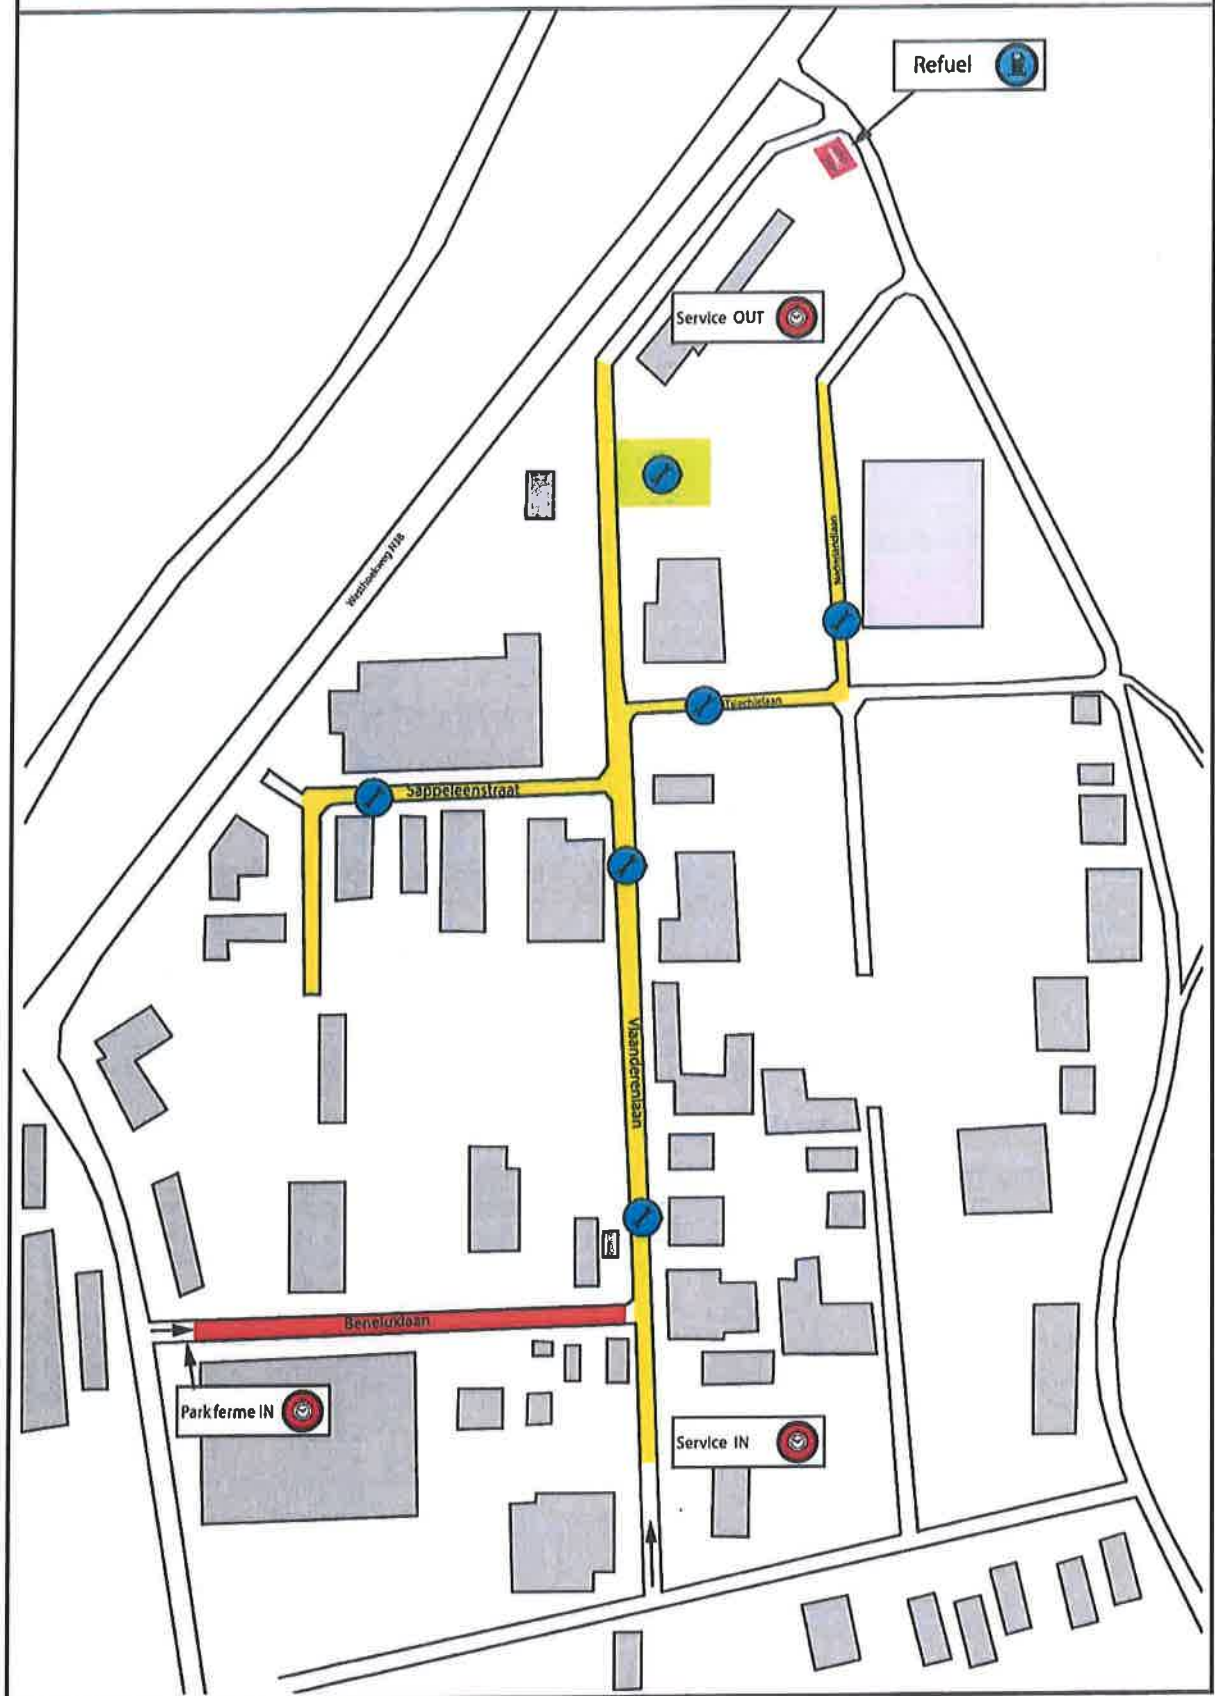

Keerzijde: kaart van het servicepark

Hoogachtend,

Tibo Bouckaert, namens de VZW Superstage

SUPERSTAGE VZW
KORTE TORHOUTSTRAAT 35 – 8900 IEPER
+32 (57) 44 63 57

Service Park Sappenele

SUPERSTAGE VZW
KORTE TORHOUTSTRAAT 35 – 8900 IEPER
+32 (57) 44 63 57

Luc,

het antwoord op uw vraag:

De Beneluxlaan is **van zaterdagmiddag 12u tot zondag 21u 'doodlopende weg', wel bereikbaar vanuit de Europalaan, maar doodlopend ter hoogte van Vlaanderenlaan.**

Op zondag is er in de Beneluxlaan 'park fermé' van 16.30u tot 21u. Dat wil zeggen dat er daar dan parkeerverbod is en de Beneluxlaan in die tijdsfork ook afgesloten is voor alle verkeer, met uitzondering van deelnemers aan de rally.